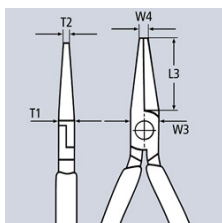

31 11 160 SB

Клещи захватные пластмассовые (острогубцы)

- прецизионные плоскогубцы для самых тонких монтажных и регулировочных работ, а также для изгибания
- с особо длинными губками: длина губок 55,0 мм
- плоскошлифованные захватные плоскости
- кромки тщательно зачищены от заусенцев
- хромованадиевая электросталь, ковкая, закалённая в масле

Номер артикула	31 11 160 SB
EAN	4003773029878
Головка	полированная
Ручки	с пластиковыми чехлами
Форма	1
Клещи	фосфатированные, черного цвета
T1 mm	7,5
W3 mm	16,0
W4 mm	1,8
T2 mm	2,5
L3 mm	55,0
Длина mm	160
Вес нетто g	122